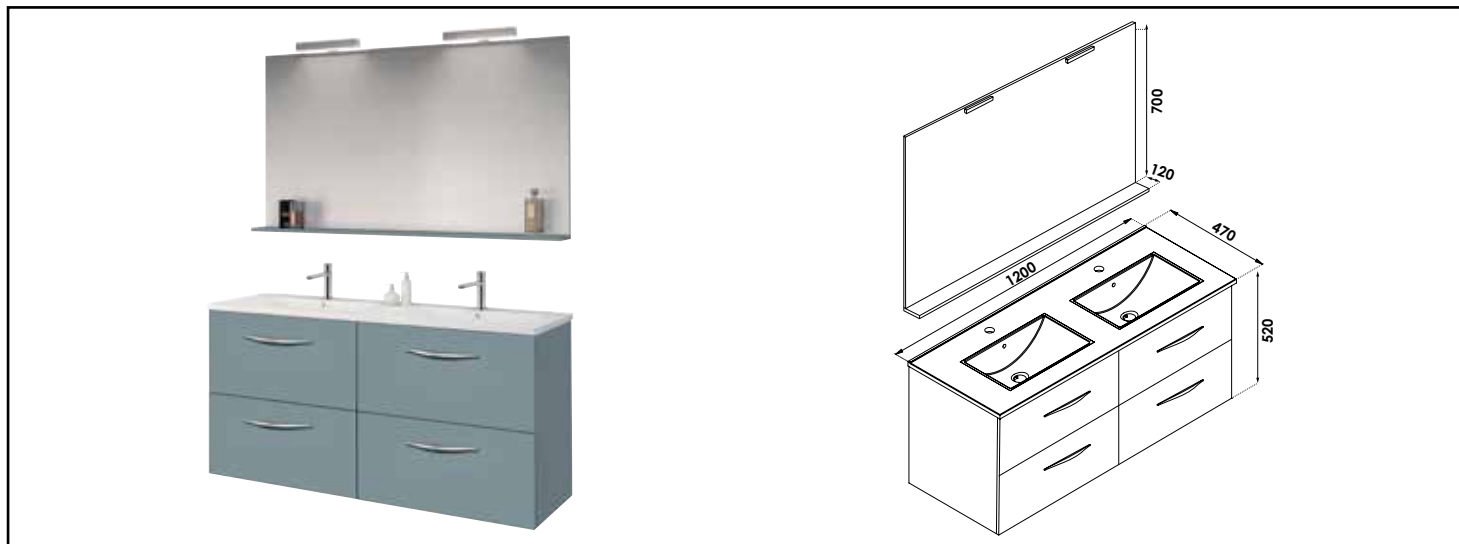

Référence : 401511531

MEUBLE COMPLET DUBAÏ AVEC MIROIR SUSPENDUS - LARG. 120 CM - COLORIS BLEU BLEUET

CARACTÉRISTIQUES

Meuble à suspendre finition bleu bleuét, avec plan céramique blanche deux vasques intégrées avec trop plein
 Dimensions : Longueur : 120 cm x Profondeur : 47 cm x Hauteur : 52 cm.
 Corps de meuble avec vide sanitaire
 Plan céramique blanc extra-plat, épaisseur : 18mm
 Dimension de la cuve : 410x265x120mm
 Structure du caisson (façade et corps) en panneaux de mélaminé revêtu bleu bleuét, épaisseur : 16mm
 4 tiroirs à ouverture totale et fermeture amortie
 Poignées en aluminium chromé
 1 miroir-tablette à suspendre avec applique applique LED classe 2 IP44
 2 points de fixation murale avec visserie.
 Accessoires en options : pieds réglables en hauteur : de 29 à 31cm, réf 950509P.
 Livré pré-monté, sans robinetterie, sans vidage
 Fabrication européenne
 Norme PEFC
 Ecotaxe en sus
 Garantie 2 ans